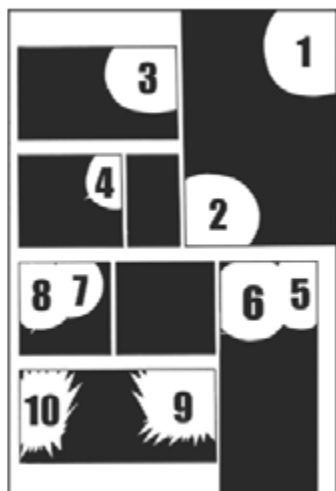

TOKYO

ESP

TOKYOPOP®

HAJIME SEGAWA

STOPP!

**Dies ist die letzte Seite des E-Books!
Du willst dir doch nicht den Spaß verderben
und das Ende zuerst lesen, oder?**

Um die Geschichte unverfälscht und originalgetreu mitverfolgen zu können, musst du es wie die Japaner machen und von rechts nach links lesen. Deshalb schnell **HIER** tippen und loslegen!

So geht's:

Wenn dies das erste Mal sein sollte, dass du einen digitalen Manga liest, kann dir die Grafik helfen, dich zurechtzufinden: Fang einfach oben rechts an zu lesen und arbeite dich nach unten links vor. Zum Umblättern tippst du den linken Rand im E-Book an. Viel Spaß dabei wünscht dir TOKYOPOP®!

BLOOD LAD

Yuuki Kodama

Willkommen in der Hölle!

Die hübsche Fuyumi wird bei einem ungewollten Höllenausflug Opfer einer fleischfressenden Monsterpflanze und so zum Geist. Zuvor erobert sie aber noch das Herz des Vampirs und Japan-Fans Staz. Um Fuyumi ins Leben zurückzuholen, begeben sich die beiden auf eine verrückte Irrfahrt durch Menschenwelt und Hölle ...