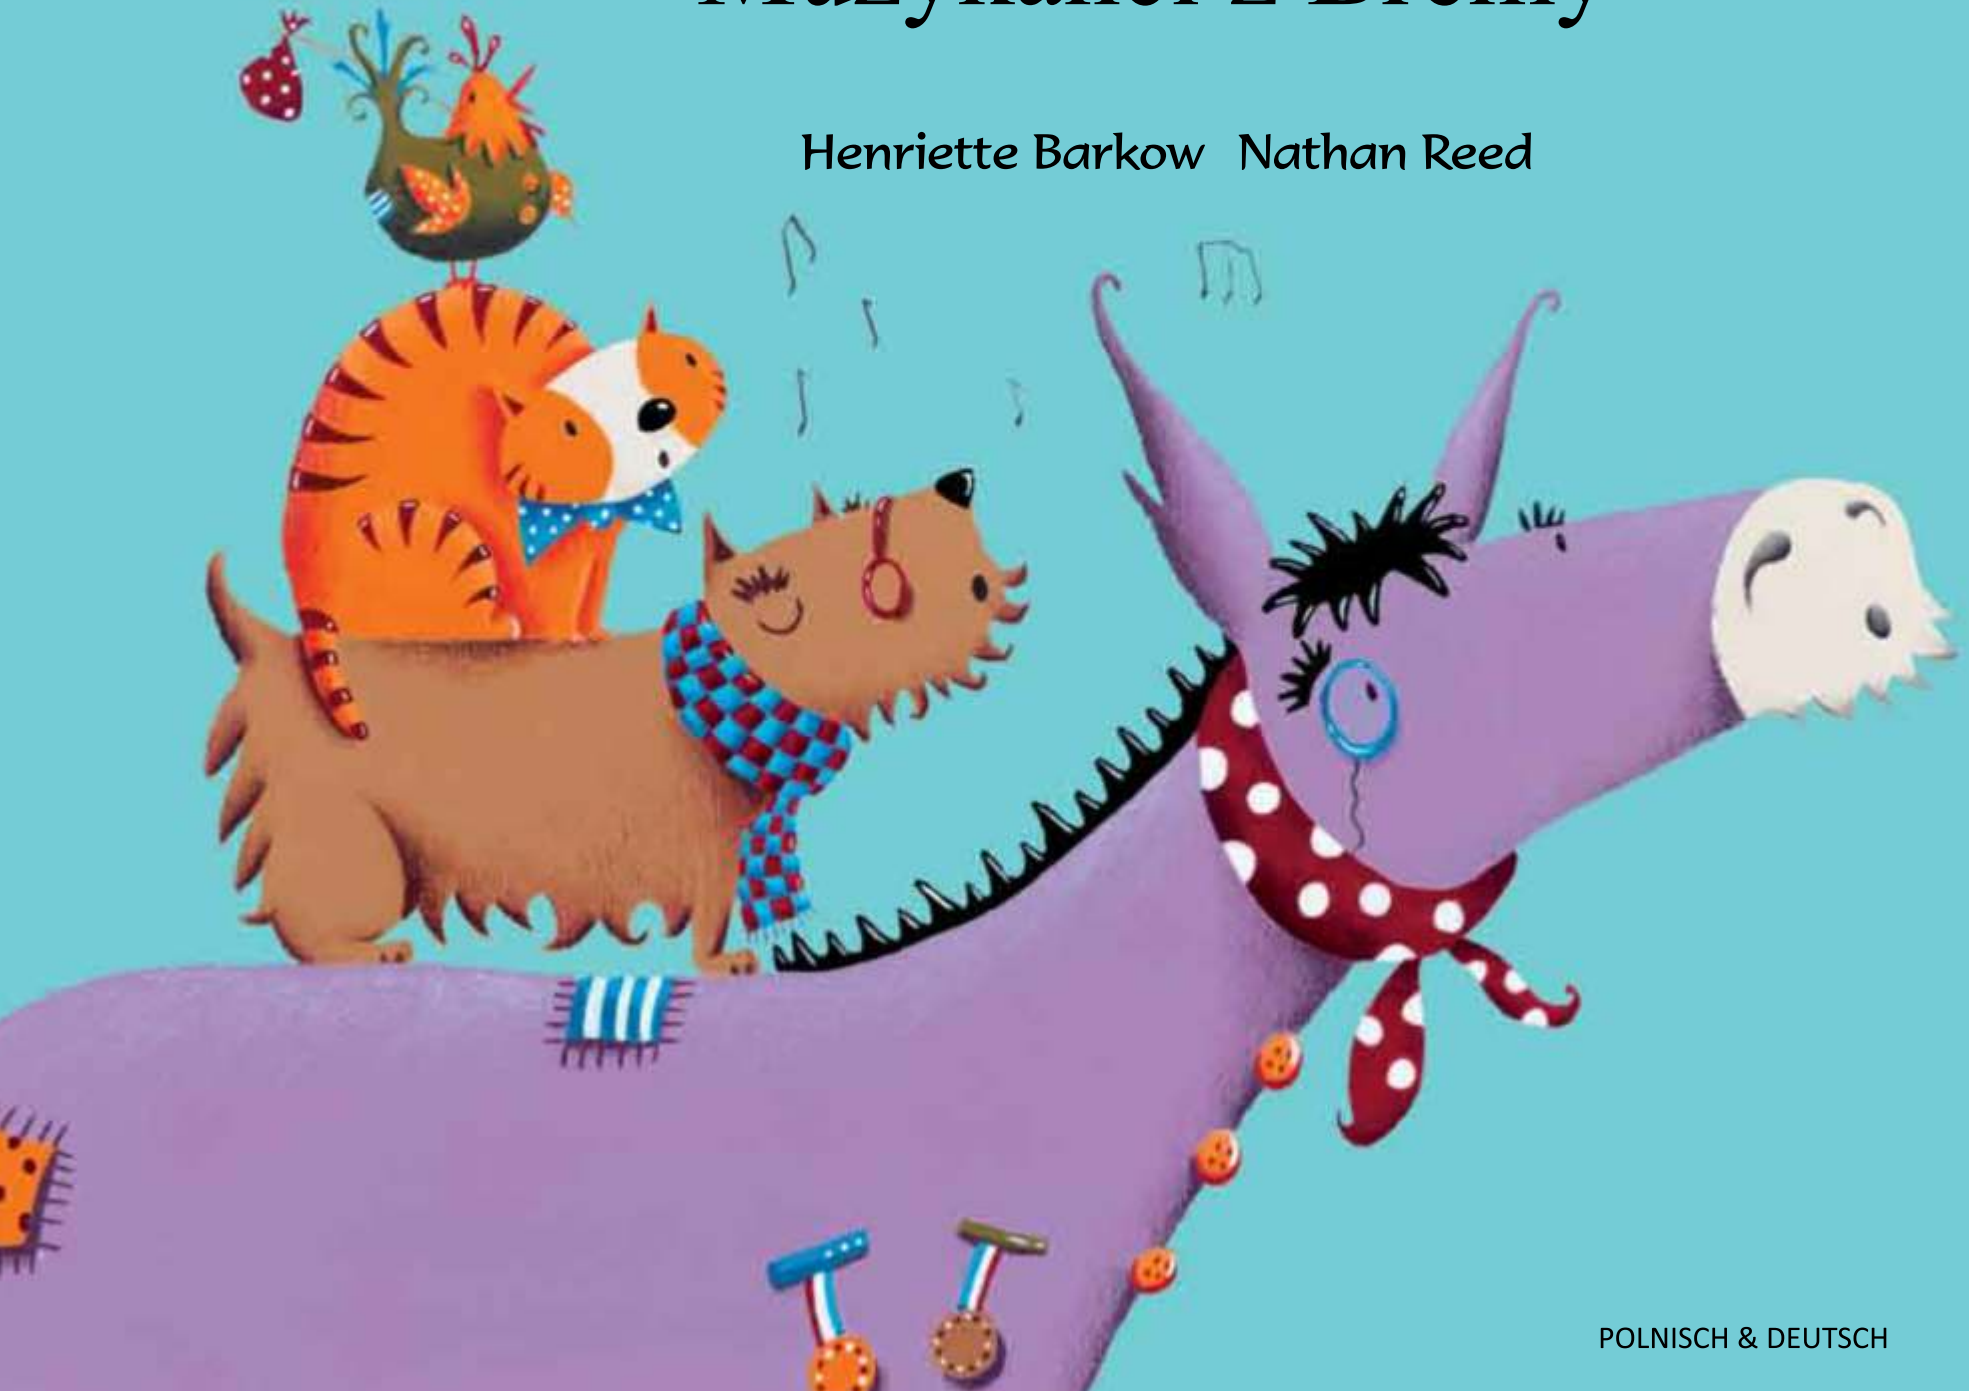

Die Bremer Stadtmusikanten

Muzykanci z Bremy

Henriette Barkow Nathan Reed

A colorful illustration of a purple donkey with large, upright ears and a red scarf with white polka dots. The donkey has a blue ring around its eye and is looking towards a white dog lying on the ground. The dog has its eyes closed and appears to be resting or sleeping. The background shows rolling green hills under a light blue sky, with some flowers and grass in the foreground.

Der Esel war noch nicht weit gekommen,
da traf er einen alten Hund, der am
Straßenrand lag. „Was ist denn mit dir?“,
fragte der Esel den Hund.

Osiół nie zaszedł daleko, gdy zobaczył
starego psa leżącego przy drodze.
„Co ci jest?” – zapytał.