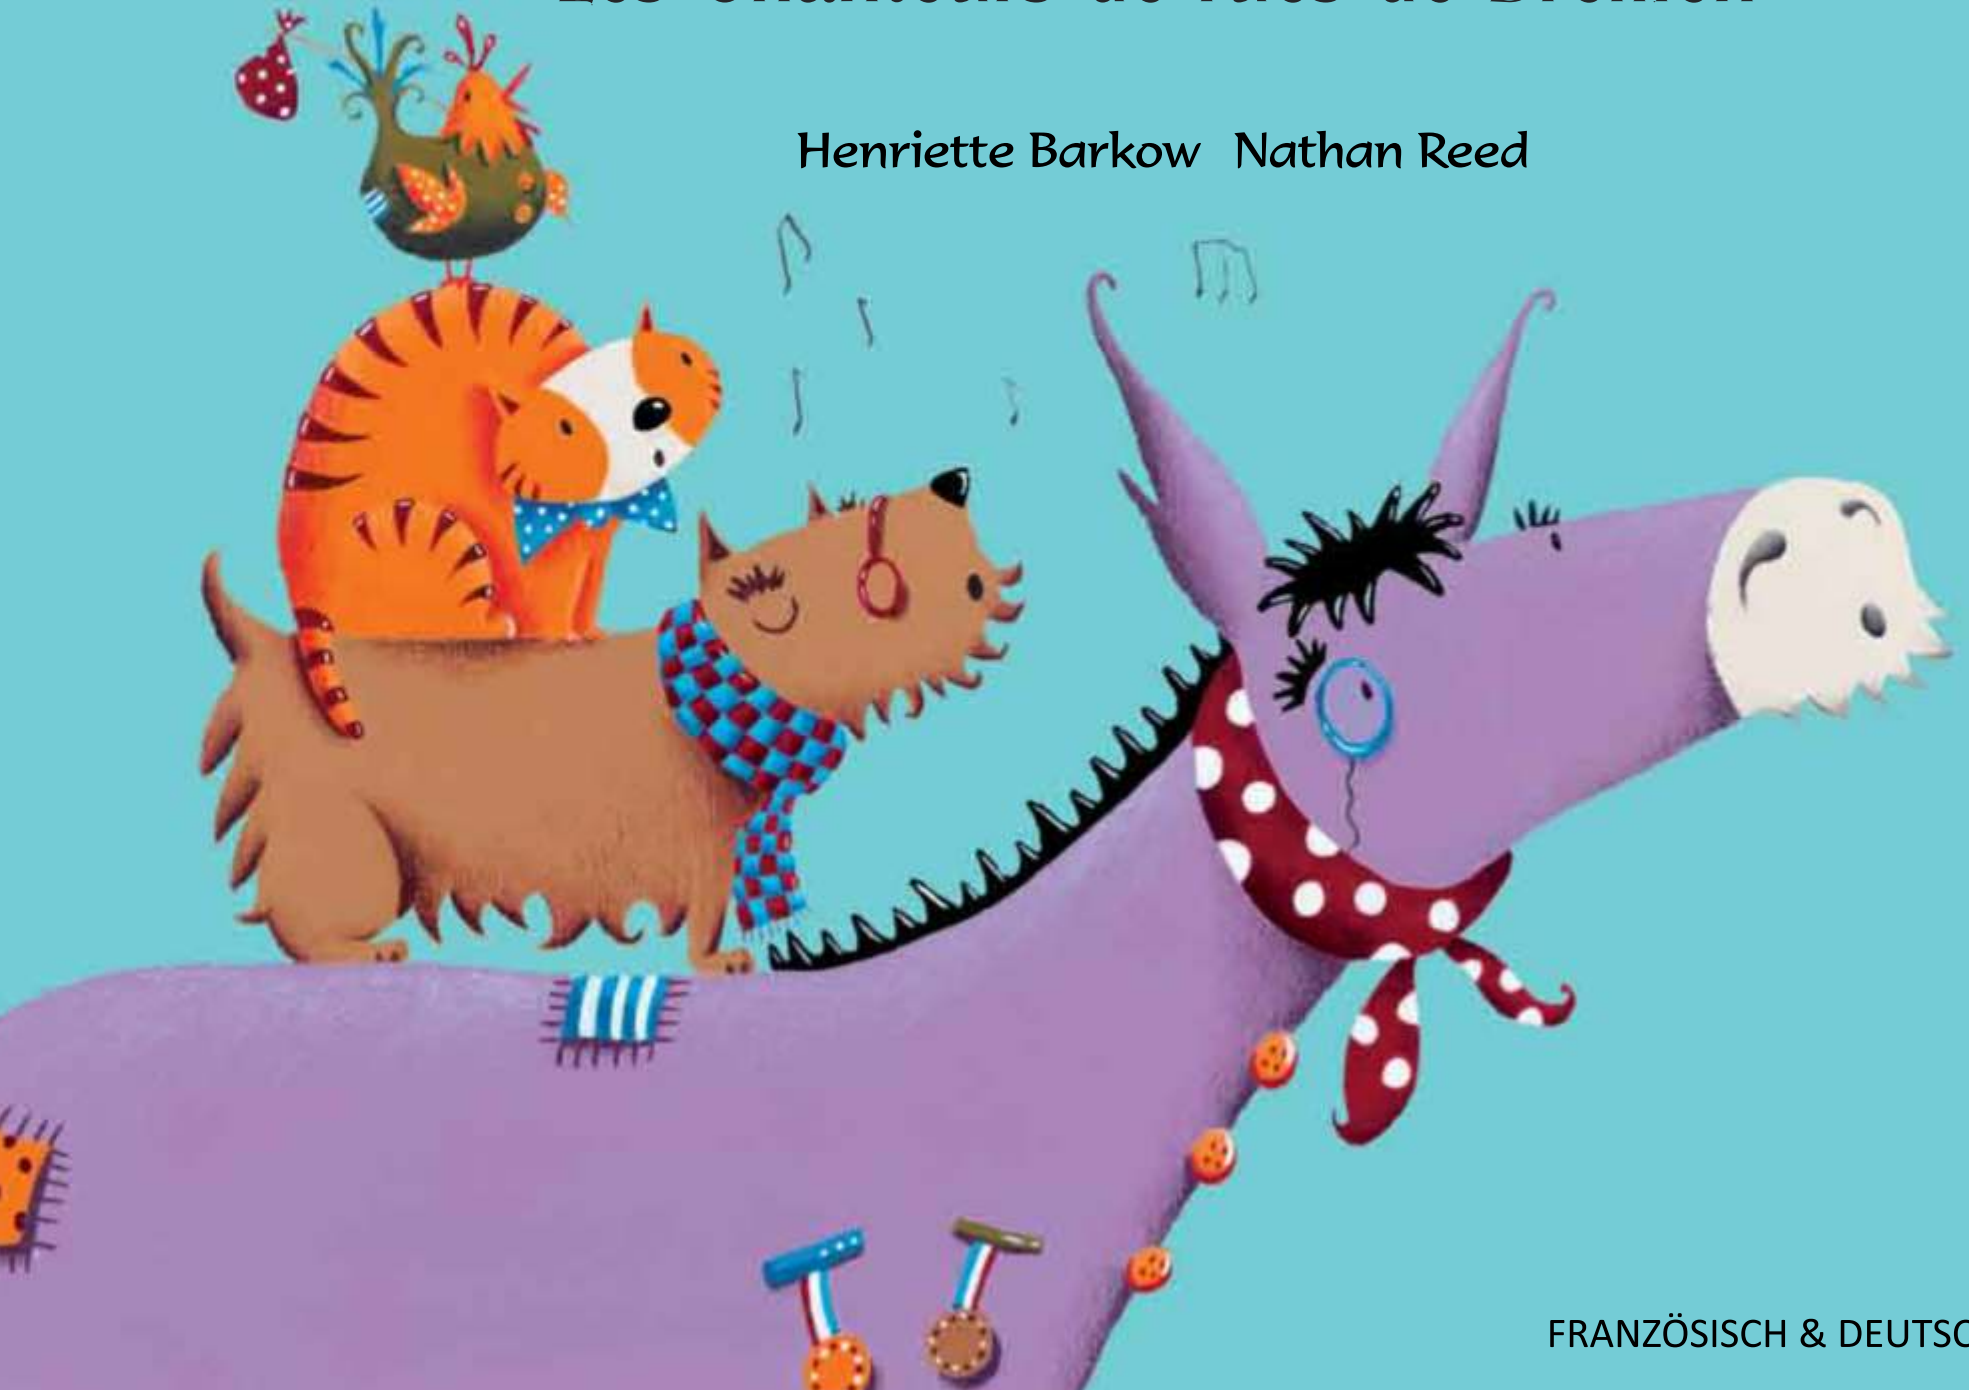

Die Bremer Stadtmusikanten

Les Chanteurs de rues de Bremen

Henriette Barkow Nathan Reed

FRANZÖSISCH & DEUTSCH

Der Esel war noch nicht weit gekommen,
da traf er einen alten Hund, der am
Straßenrand lag. „Was ist denn mit dir?“,
fragte der Esel den Hund.

L'âne n'était pas allé loin quand il vit un vieux
chien allongé sur le bas côté de la route.
« Qu'est-ce qui ne va pas ? » lui demanda-t-il.