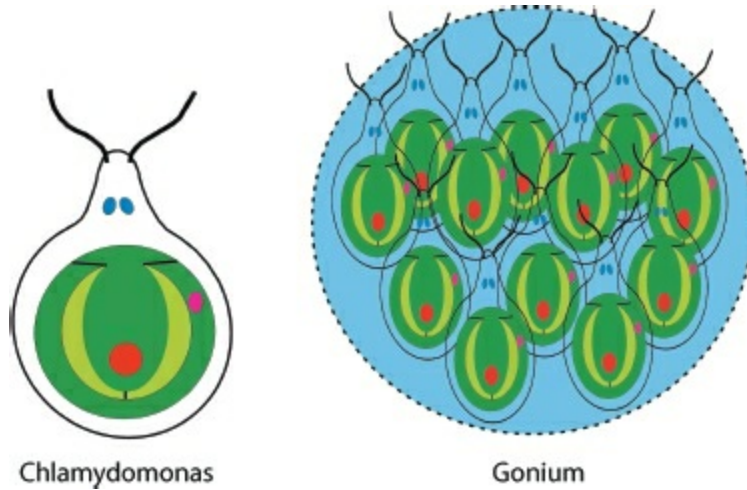

# Vom Urknall zum Gummibärchen

Ein Lese- und Experimentierbuch

ERLEBNIS  
wissenschaft

**Farbtafel 5** Andromeda-Galaxie aus der Sicht des ESA-Weltraumteleskops.  
[www.dvidshub.net/image/841039/andromedas-once-and-future-stars](http://www.dvidshub.net/image/841039/andromedas-once-and-future-stars)

**Farbtafel 6** Spinne auf einem gedehnten Gummiband.

**Farbtafel 7** Gesamtmenge des Wassers auf der Erde in einem Würfel mit 1115 km Kantenlänge.

**Farbtafel 8** Miller-Apparatur zur Erzeugung der »Ursuppe«.

**Farbtafel 9** DNS-Spirale aus lauter Süßigkeiten.

Chlamydomonas

Gonium

**Farbtafel 10** Volvox-Verwandte: Chlamydomonas und Gonium.

**Farbtafel 11** Karikatur von Charles Darwin als Affenmensch.

**Farbtafel 12** Gleichgewicht halten, barfuß und einbeinig auf einem Kissen.

**Farbtafel 13** Farbmuster mit Tintenfarbstoffen auf Glyzerin.

**Farbtafel 14** »Himmels-Fernsehen« mit Szenen von der Erde und der Antierde.