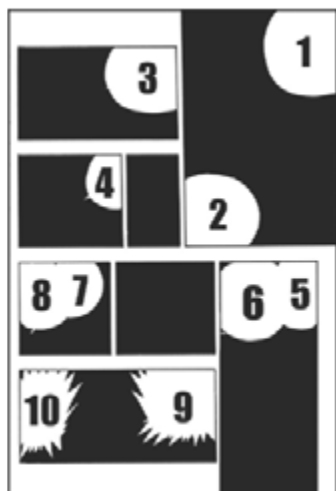

DEADMAN WONDERLAND

Jinsei Kataoka
Kazuma Kondou

9

STOPP!

**Dies ist die letzte Seite des E-Books!
Du willst dir doch nicht den Spaß verderben
und das Ende zuerst lesen, oder?**

Um die Geschichte unverfälscht und originalgetreu mitverfolgen zu können, musst du es wie die Japaner machen und von rechts nach links lesen. Deshalb schnell **HIER** tippen und loslegen!

So geht's:

Wenn dies das erste Mal sein sollte, dass du einen digitalen Manga liest, kann dir die Grafik helfen, dich zurechtzufinden: Fang einfach oben rechts an zu lesen und arbeite dich nach unten links vor. Zum Umblättern tippst du den linken Rand im E-Book an. Viel Spaß dabei wünscht dir TOKYOPOP®!