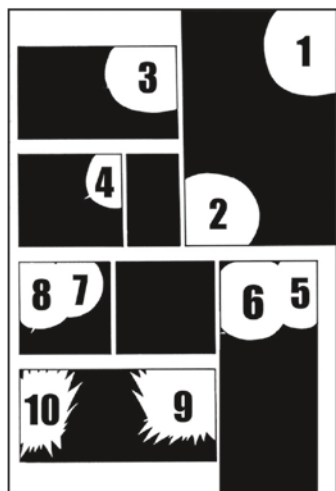

DEADMAN WONDERLAND

11

Jinsei Kataoka
Kazuma Kondou

STOPP!

**Dies ist die letzte Seite des E-Books!
Du willst dir doch nicht den Spaß verderben
und das Ende zuerst lesen, oder?**

Um die Geschichte unverfälscht und originalgetreu mitverfolgen zu können, musst du es wie die Japaner machen und von rechts nach links lesen. Deshalb schnell **HIER** tippen und loslegen!

So geht's:

Wenn dies das erste Mal sein sollte, dass du einen digitalen Manga liest, kann dir die Grafik helfen, dich zurechtzufinden: Fang einfach oben rechts an zu lesen und arbeite dich nach unten links vor. Zum Umblättern tippst du den linken Rand im E-Book an. Viel Spaß dabei wünscht dir TOKYOPOP®!