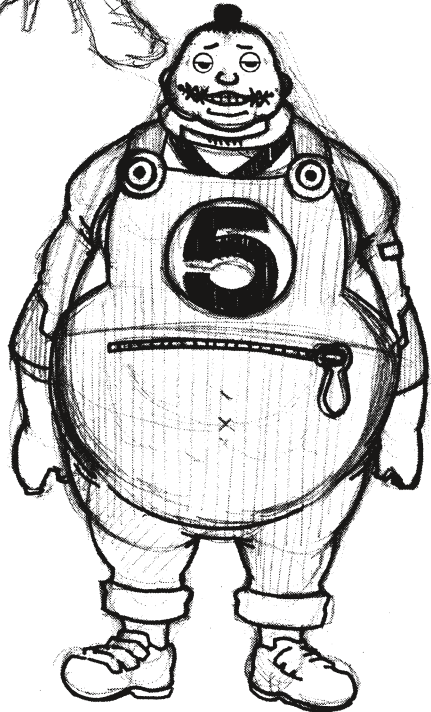

DEADMAN WONDERLAND

11

Jinsei Kataoka
Kazuma Kondou

STOPP!

**Dies ist die letzte Seite des E-Books!
Du willst dir doch nicht den Spaß verderben
und das Ende zuerst lesen, oder?**

Um die Geschichte unverfälscht und originalgetreu mitverfolgen zu können, musst du es wie die Japaner machen und von rechts nach links lesen. Deshalb schnell **HIER** tippen und loslegen!

TOKYO ESP

Hajime Segawa

Superheldin wider Willen!

Rinka, eine Schülerin aus ärmlichen Verhältnissen, wacht eines Morgens auf und kann sich durch festes Material bewegen. Hervorgerufen wurde ihre Superkraft anscheinend durch leuchtende Fische im Himmel. Klingt verrückt? Das findet Rinka auch und versucht nun, das Geheimnis dahinter zu entschlüsseln!

110

100

90

80

70

60

50

Krawatte

DEADMAN
WONDERLAND