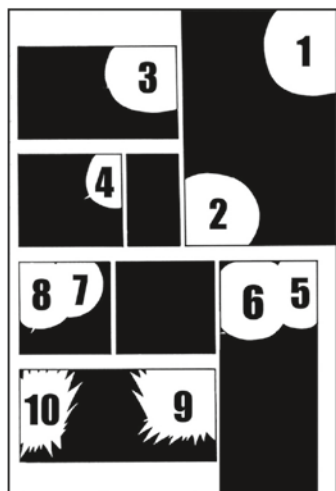

DEADMAN
WONDERLAND

12

Jinsei Kataoka
Kazuma Kondou

STOPP!

**Dies ist die letzte Seite des E-Books!
Du willst dir doch nicht den Spaß verderben
und das Ende zuerst lesen, oder?**

Um die Geschichte unverfälscht und originalgetreu mitverfolgen zu können, musst du es wie die Japaner machen und von rechts nach links lesen. Deshalb schnell **HIER** tippen und loslegen!

So geht's:

Wenn dies das erste Mal sein sollte, dass du einen digitalen Manga liest, kann dir die Grafik helfen, dich zurechtzufinden: Fang einfach oben rechts an zu lesen und arbeite dich nach unten links vor. Zum Umblättern tippst du den linken Rand im E-Book an. Viel Spaß dabei wünscht dir TOKYOPOP®!