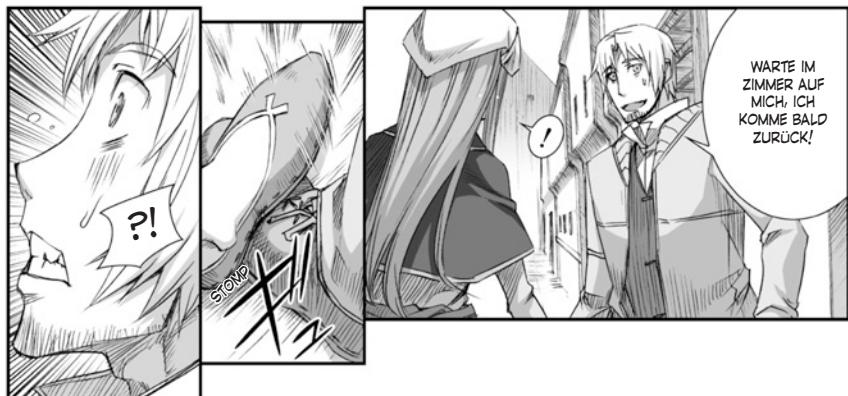

Spice & Wolf

5

Artwork: Keito Koume

Story: Isuna Hasekura

Characterdesign: Tsyuu Ayakura

NEIN,
ABER...

SEHE ICH
WIE EIN UN-
DANKBARER
WOLF AUS?

GLAUBST DU,
ICH STRIEGELE
MIR IN RUHE AUF
DEN ZIMMER DEN
PELZ, WÄHREND
MEIN WEGGE-
FÄHRTE IN DER
BREDOUILLE
STECKT?

TUST
DU NICHT,
ABER DAS IST
NICHT DAS
PROBLEM!

SEHE
ICH SO
AUS?!

ALSO
GUT,
KOMM
MIT!

DU BIST
JA AUCH
DER PFIFFI-
GERE VON
UNS BEI-
DEN.

TWITCH

WAS IST
DANN DAS
PROBLEM?

DAS GILDE-
HAUS IST FÜR
UNS KAUFLEUTE SO
ETWAS WIE DIE HEIMAT.
WENN ICH IN BEGLEI-
TUNG EINER FRAU DORT
AUFTAUCHE, IST ES SO,
ALS OB ICH EINE FRAU
IN MEINE HEIMAT-
STADT MIT-
BRINGE!