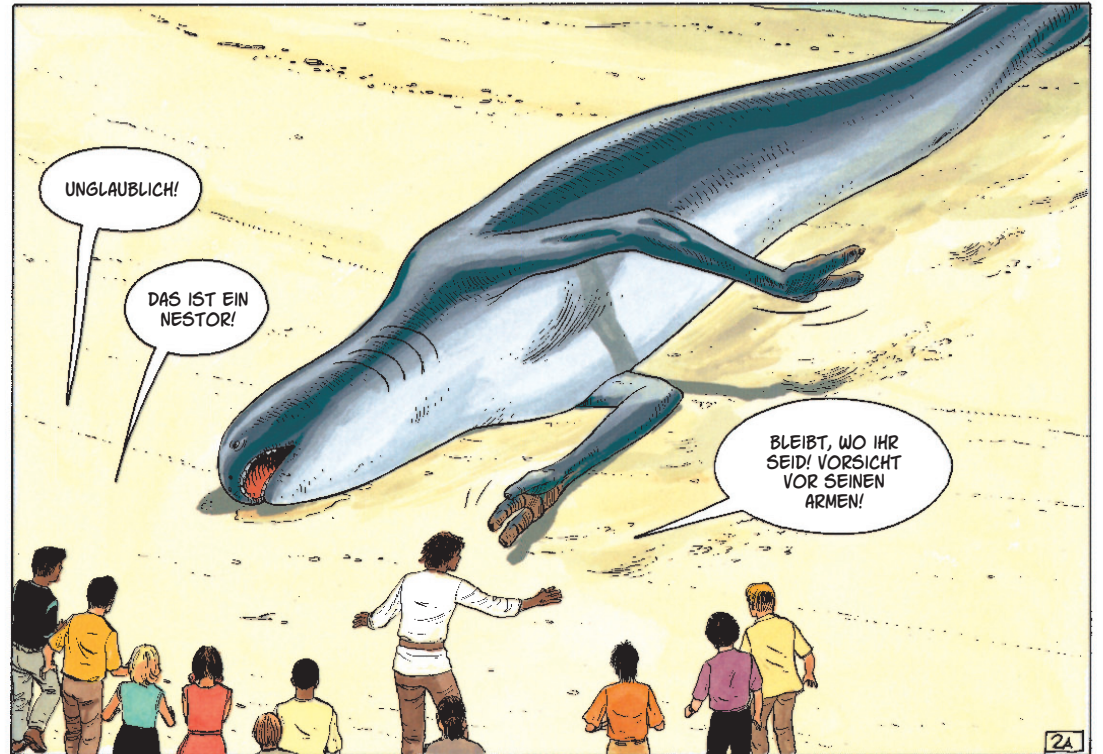

SIE ÜBERSEHEN DABEI ZWEI DINGE, HERR LEHRER. ERSTENS BERUHEN DIESE TECHNISCHEN PROBLEME AUF DEN HOCHKOMPLIZIERTEN PHYSIKALISCHEN FRAGEN, DIE MIT DER ÜBERSCHREITUNG DER LICHTGESCHWINDIGKEIT VERBUNDEN SIND.

ZWEITENS HERRSCHTE KURZ VOR DEM ABRUCH DER VERBINDUNG AUF DER ERDE DIESE TIEFE WIRTSCHAFTSKRISE, DIE ALLES LÄHMTE.

SIE HABEN KEINE CHANCE, HERR LEHRER. UNSERE KIM MUSS IMMER DAS LETZTE WORT HABEN!

HERR LEHRER!
HERR LEHRER! AM
STRAND LIEGT EIN
RIESENDING!

EIN RIESEN...
WAS IST DAS
DENN?!

EIN
MONSTERFISCH,
WÜRDTE ICH
SAGEN.

DAS MUSS ICH
SEHEN!

UNGLAUBLICH!

DAS IST EIN
NESTOR!

BLEIBT, WO IHR
SEID! VORSICHT
VOR SEINEN
ARMEN!

2A

MEINE GÜTE, ES
IST WIRKLICH EIN NESTOR!
DABEI VERLASSEN DIE NIE IHRE
ALGENBÄNKE AUF HOHER SEE.
WIE KOMMT ER HIERHER? UND
VOR ALLEM, WARUM LIEGT ER
AUF DEM STRAND, WO ER
QUALVOLL ERSTICKEN
WIRD?