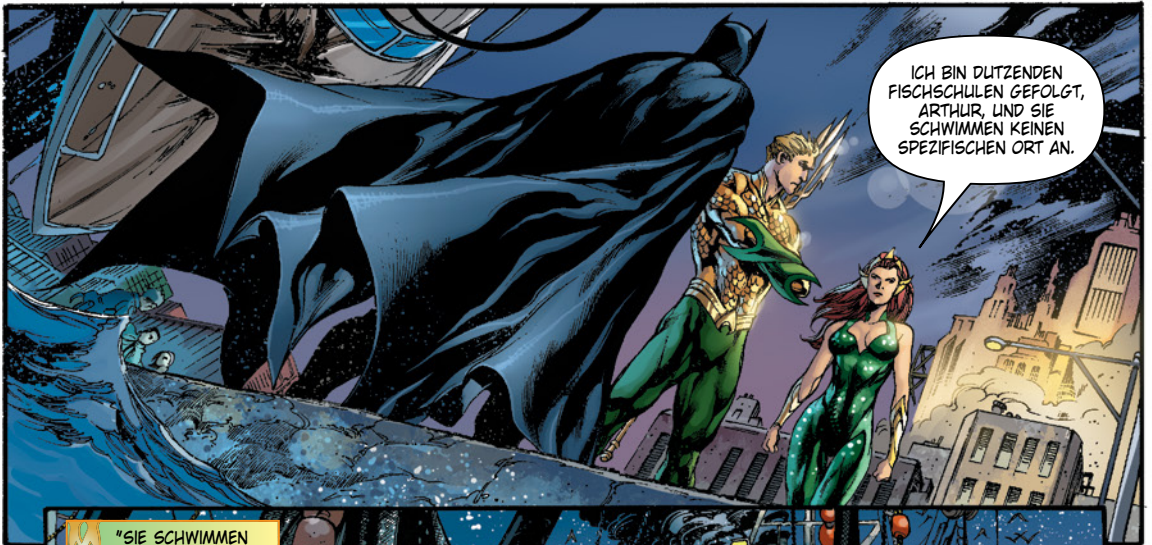

MEIN SOHN SAGT, AQUAMAN SEI AUS ATLANTIS.

IST DOCH BLÖDSINN. AQUAMAN LEBT MIT SEINER NIXE IN 'NEM LEUCHTTURM VOR BOSTON.

WOHER WEISSTE DAS?

MEIN COUSIN IST BULLE DA OBEN.

LUND ARBEITET ER MIT IHM ZUSAMMEN... SO WIE GORDON MIT BATMAN?

SIE REAGIEREN NICHT AUF MEINE TELEPATHISCHEN KOMMANDOS, IHR ÜBERLEBENSINSTINKT ÜBERLAGERT ALSO ALLES ANDERE.

IM GEGENTEIL... AUCH WENN ICH SCARECROWS LEUTE ALLEIN GEFASST HÄTTE.

ICH HAB VOR KURZEM ETWAS ÄHNLICHES ERLEBT, ALS EINE GRUPPE FLEISCHFRESSENDER KREATUREN AUS DER TIEFE DES OZEANS EINE STADT ANGEGRIFFEN HAT.

ICH HOFFE,
ALLE SIND UN-
VERLETZT?

BATMAN--
DU KENNST
MERA?

HAT DIE DUSCHE
SIE SPRACHLOS
GEMACHT?

ICH BIN DUTZENDEN FISCHSCHULEN GEFOLGT, ARTHUR, UND SIE SCHWIMMEN KEINEN SPEZIFISCHEN ORT AN.

"SIE SCHWIMMEN EINFACH NUR WEG."