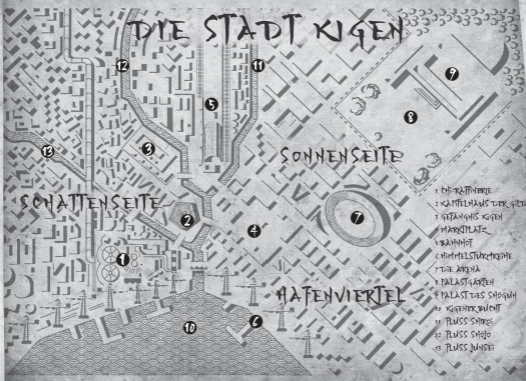

# DAS INSELREICH SHIMA

## TERRITORIEN

TIGER-CLAN

PHOENIX-CLAN

FUCHS-CLAN

DRACHEN-CLAN

CHI-ROHR-LEITUNGEN  
GLEISE

# DIE STADT KIGEN

SCHATTENSEITE

SONNENSEITE

HAFENVIERTEL

- 1 THEATERTHEATER
- 2 KAPITELHAUS DER GILDE
- 3 GETRÄNKES KIGEN
- 4 MARKTPLATZ
- 5 BRAUEREI
- 6 HIMMELSTURMREIHE
- 7 TIER ARRENA
- 8 PALASTGÄRTEN
- 9 PALAST DES SNOGUM
- 10 KIGENER BUDEN
- 11 FLUSS SINGOS
- 12 FLUSS SINGOS
- 13 FLUSS JUMSTI