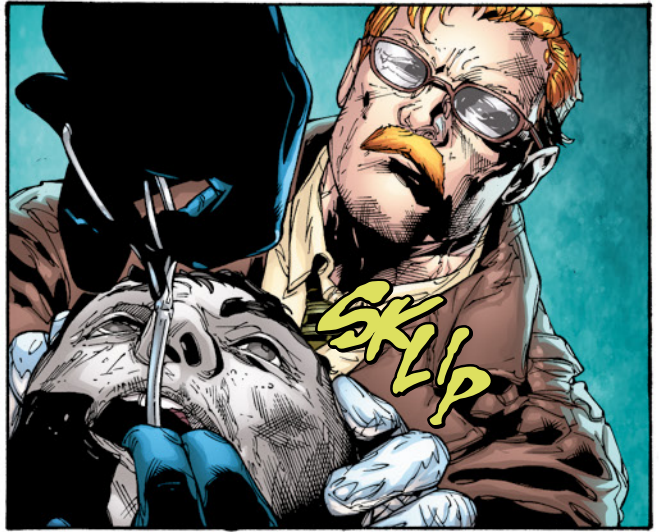

DAS WEISSE IN SEINEN AUGEN IST NORMAL.

KEINE GEPLATZTEN KAPILLAREN, WIE ES BEI EINEM ERTRUNKENEN NORMAL WÄRE.

WARUM DREHST DU IHN UMS?

DAMIT ER UNS ANTWORTEN GIBT.

GEBE ICH AUSREICHEND DRUCK AUF DIE LUNGE ...

WIE LANGE ES GEDAUERT HABEN MAG, SIE DEN WAYNES NACHZUBILDEN-- NUR UM SIE DANN ZU ERSCHIESSEN ...?

WAS DIESE ARMEN MENSCHEN DURCHGEMACHT HABEN MÜSSEN ...

... BRINGT SELBST EINEN TOTEN ZUM REDEN.

HMMM ... HÖCHSTENS EIN ESSLÖFFEL WASSER ...

DA STECKT WAS IN SEINEM JACKETT.

DAS FILM-PROGRAMM VON JENEM ABEND.

PERFEKTES FAKSIMILE.

EINE PERLE.

SIE GEHÖRT ZU DER ZERRISSENEN PERLENKETTE DIESER MARTHA WAYNE.

BESTIMMT STECKT IN IHREM HALS AUCH EINE.

ABER WASSER UND PERLE HABEN SIE NICHT GETÖTET.

NEIN. BEIDES WURDE **POSTMORTAL** IN IHRE KEHLEN GEKLEMMT.

DIESES PAAR WURDE **WOANDERS** ERMORDET, COMMISSIONER.

ABER WARUM DIESE WAYNE-KOPIEN?

WIESO HEUTE?

WEIL HEUTE DER **JAHRESTAG** IHRER ERMORDUNG VOR DEM MONARCH-FILMTHEATER IST.