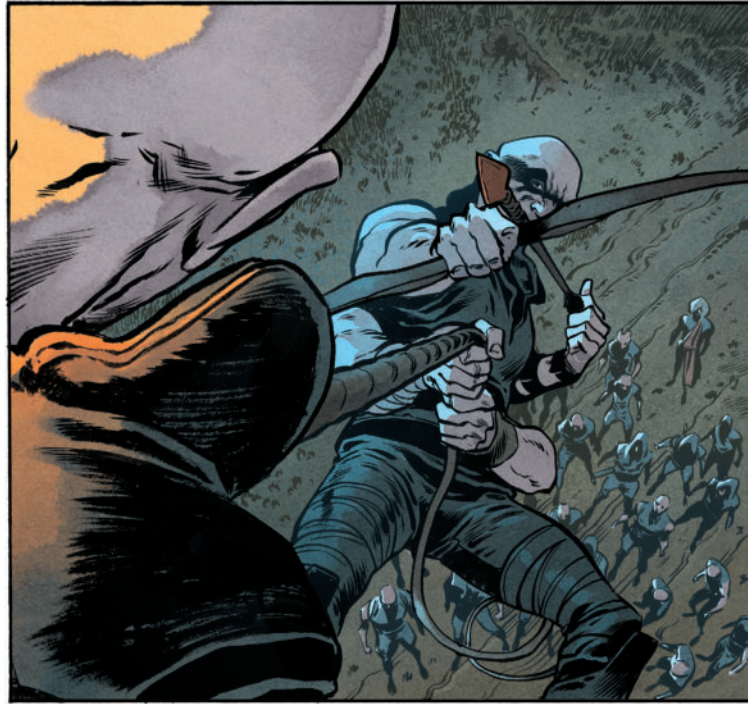

ARMAND

ROULOT

DER KURIERER

2. DIE STADT DER TAUSEND PFEILE

SPLITTER

DER KRIEGER

BAND 2

DIE STADT DER TAUSEND PFEILE

SZENARIO

TRISTAN ROULOT

ZEICHNUNGEN UND FARBE

DIMITRI ARMAND

SPLITTER

HOCHEBENE VON QUERCY.

PROTEKTORAT MONT ALBAN.

TULUS, STATION 3.

DIE UNBUCHT.

SAINT-ELYS-TAL.

DAS EHEMALIGE STRAFREFUGIUM, MAUR.

**EIN
ÜBERFALL!
AN DIE
WAFFEN!**