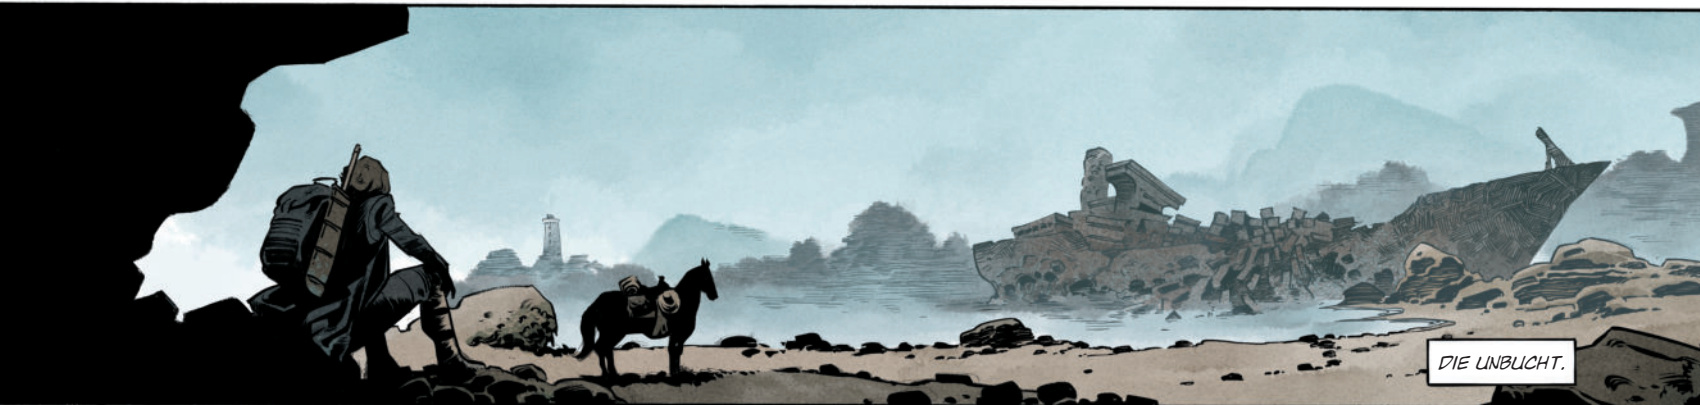

ARMAND

ROULOT

DER KURIERER

2. DIE STADT DER TAUSEND PFEILE

SPLITTER

DER KRIEGER

BAND 2

DIE STADT DER TAUSEND PFEILE

SZENARIO

TRISTAN ROULOT

ZEICHNUNGEN UND FARBE

DIMITRI ARMAND

SPLITTER

HOCHEBENE VON QUERCY.

PROTEKTORAT MONT ALBAN.

TULUS, STATION 3.

DIE UNBUCHT.

SAINT-ELYS-TAL.

DAS EHEMALIGE STRAFREFUGIUM, MAUR.

**EIN
ÜBERFALL!
AN DIE
WAFFEN!**