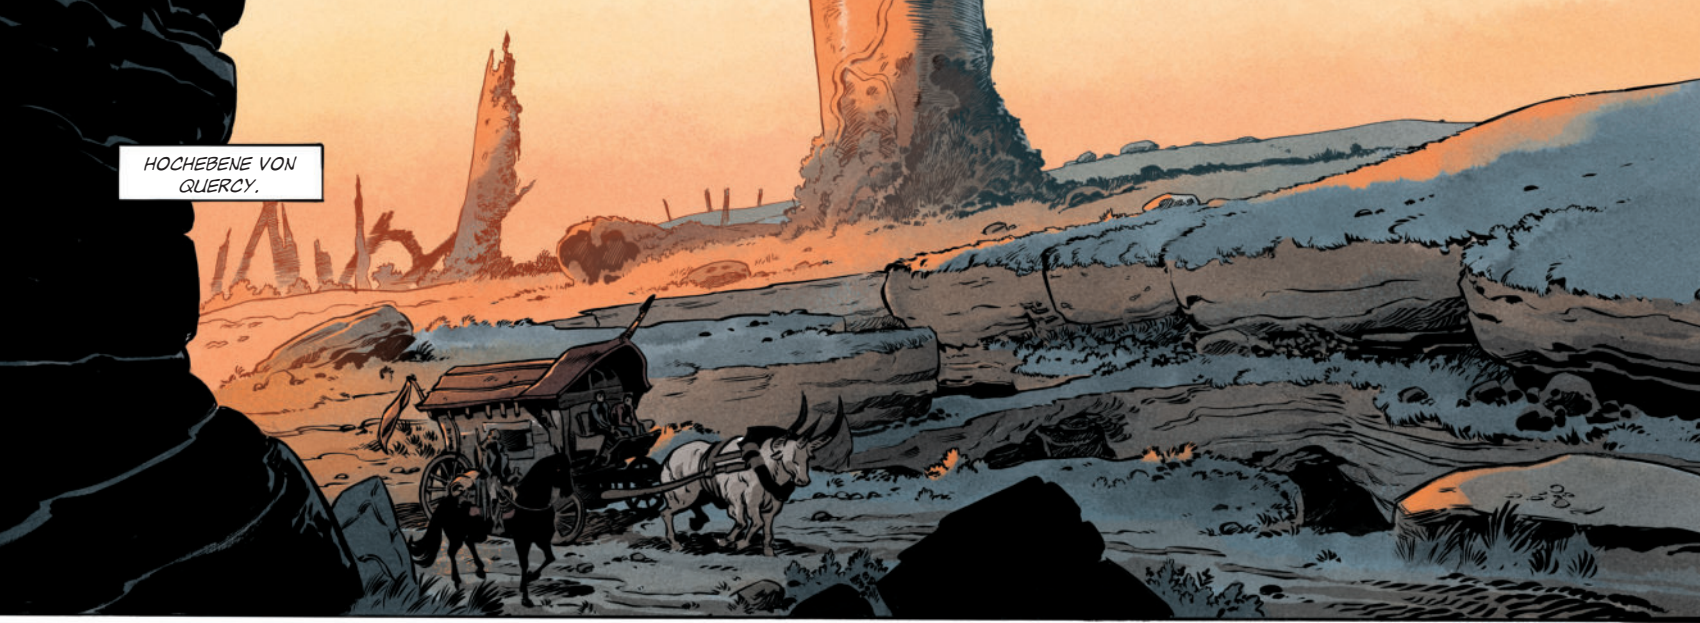

ARMAND

ROULOT

DER KURIERER

2. DIE STADT DER TAUSEND PFEILE

SPLITTER

DER KRIEGER

BAND 2

DIE STADT DER TAUSEND PFEILE

SZENARIO

TRISTAN ROULOT

ZEICHNUNGEN UND FARBE

DIMITRI ARMAND

SPLITTER

HOCHEBENE VON QUERCY.

PROTEKTORAT MONT ALBAN.

TULUS, STATION 3.

DIE UNBUCHT.

SAINT-ELYS-TAL.

DAS EHEMALIGE STRAFREFUGIUM, MAUR.

**EIN
ÜBERFALL!
AN DIE
WAFFEN!**