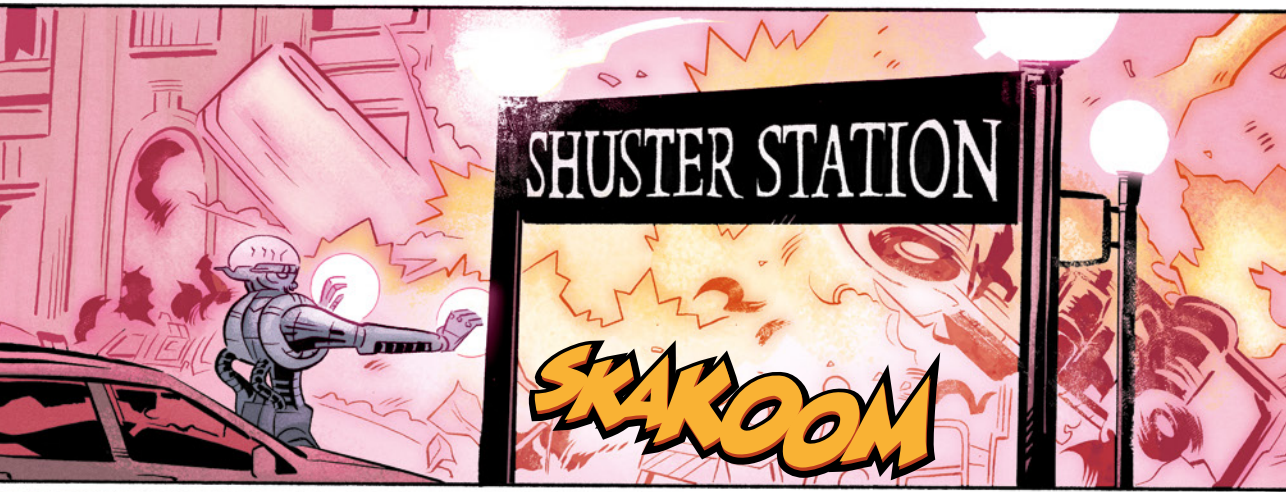

„KNÜLLER FALLEN NICHT
EINFACH VOM HIMMEL!“

ANKUNFT
ERFOLGREICH.

POSITION: ERDE.

SKWIRT

UNTERSUCHUNG
PLANETÄRER
STABILITÄT.

DOMINANTE
SPEZIES: MENSCH.

SOFORT
STEHEN
BLEIBEN!

PHYSIOLOGIE:
VERWUNDBAR.

SKAKOR

TECHNOLOGIE WEIST AUF NIEDERE INTEL-LIGENZ HIN.

RUBENS NO PARKING IN CONSTANT USE

SHUSTER STATION

SKAKOOM

RUBENS NO PARKING IN CONSTANT USE

OTSBURG!
ALIEN CLOSED
1477

SENDE DATEN AN MUTTERSCHIFF.

GEFAHREN-POTENZIAL: GERING.