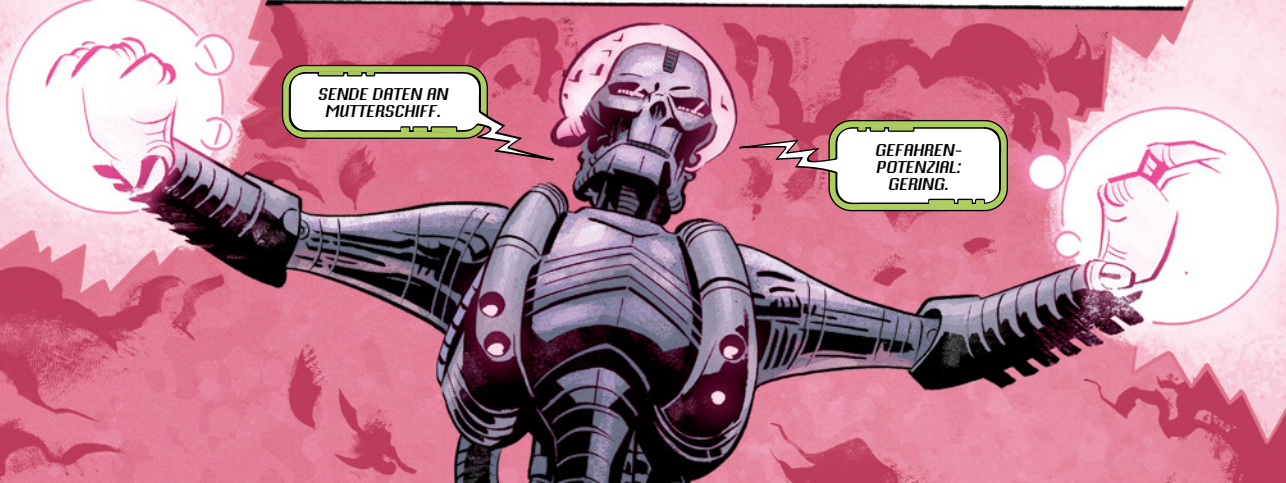

„KNÜLLER FALLEN NICHT
EINFACH VOM HIMMEL!“

ANKUNFT
ERFOLGREICH.

POSITION: ERDE.

SKWIRT

UNTERSUCHUNG
PLANETÄRER
STABILITÄT.

DOMINANTE
SPEZIES: MENSCH.

SOFORT
STEHEN
BLEIBEN!

PHYSIOLOGIE:
VERWUNDBAR.

SKAKOR

TECHNOLOGIE WEIST AUF NIEDERE INTEL-LIGENZ HIN.

RUBENS NO PARKING IN CONSTANT USE

SHUSTER STATION

SKAKOOM

RUBENS NO PARKING IN CONSTANT USE

OTSBURG!
ALIEN CLOSED
1477

SENDE DATEN AN MUTTERSCHIFF.

GEFAHREN-POTENZIAL: GERING.