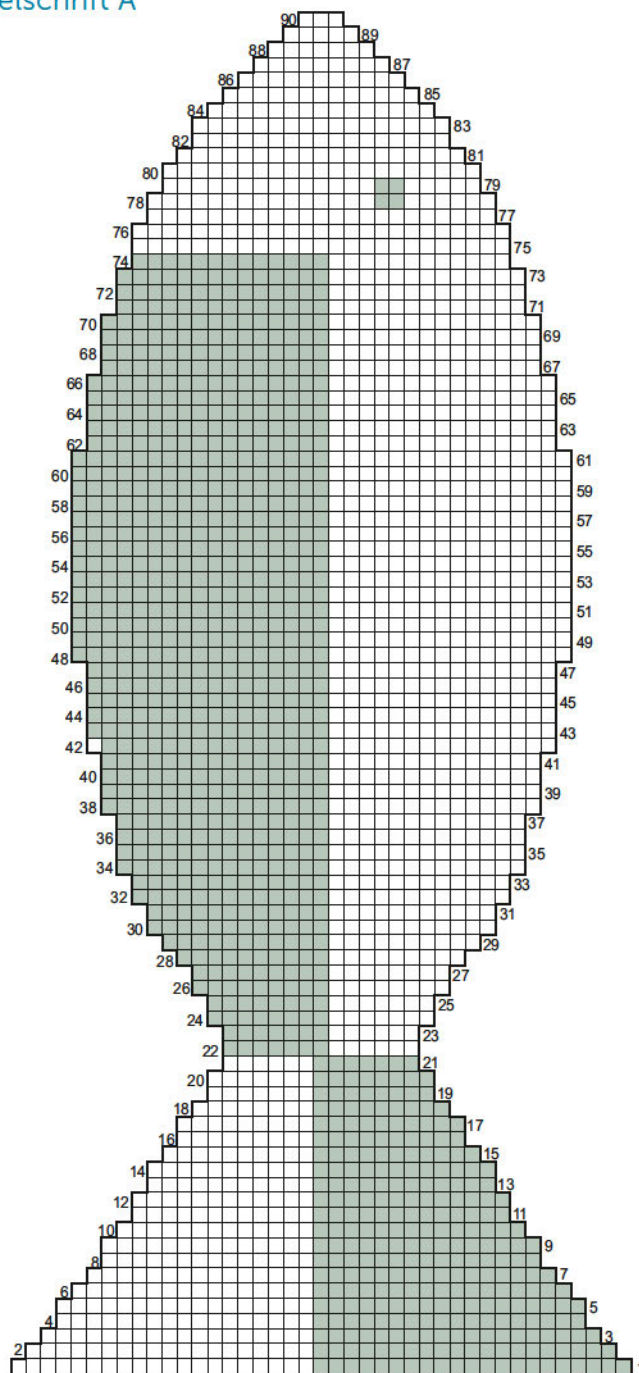

*Ein gutes Zuhause
muss man sich machen.*

Joyce Maynard

Häkelschrift A

Zeichenerklärung

- = Natur
- = Mint
- = Petrol
- = Eisblau

Häkelschrift B

Häkelschrift C