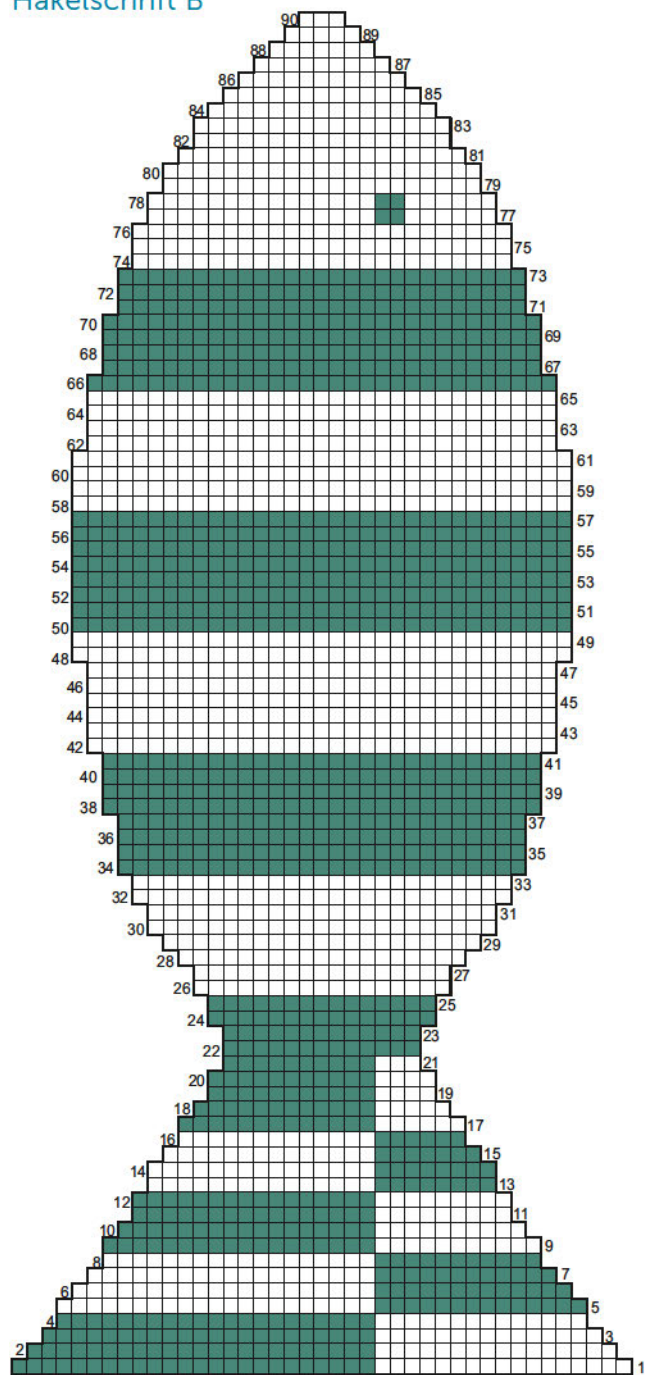

*Ein gutes Zuhause
muss man sich machen.*

Joyce Maynard

Häkelschrift A

Zeichenerklärung

- = Natur
- = Mint
- = Petrol
- = Eisblau

Häkelschrift B

Häkelschrift C