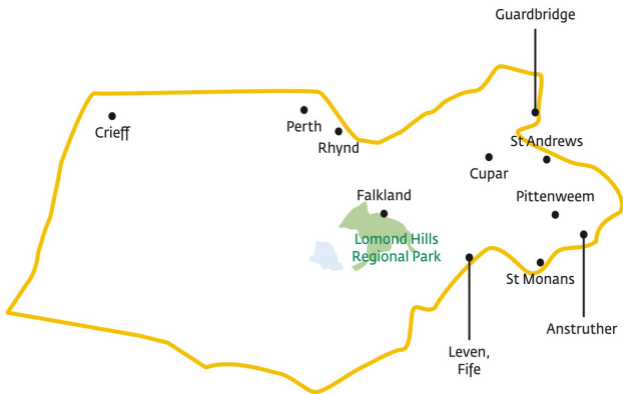

- 1 ZENTRALSCHOTTLAND**
- 2 EDINBURGH & DIE LOTHIANS**
- 3 SCOTTISH BORDERS**
- 4 GLASGOW & DER SÜDEN**
- 5 ARGYLL & BUTE**
- 6 LOCH LOMOND & DIE TROSSACHS**
- 7 HIGHLANDS & INSELN**
- 8 DER NORDEN**
- 9 DER NORDOSTEN**

1

ZENTRALSCHOTTLA

ANSTRUTHER

- 90** Isle of May
- 177** Bowhouse Market, St Monans
- 185** Anstruther Fish Bar
- 279** Murray Library Hostel

CRIEFF

- 97** Comrie Croft, Braincroft

CUPAR

- 293** Dairsie Castle

FALKLAND

- 207** Pillars of Hercules

LEVEN, FIFE

- 100** Ruby Bay, Elie

PERTH

52 Elcho Castle, Rhynd

160 Concorde Music

PITTENWEEM

53 Kellie Castle

ST ANDREWS

82 Eden Mill, Guardbridge

172 Kartel