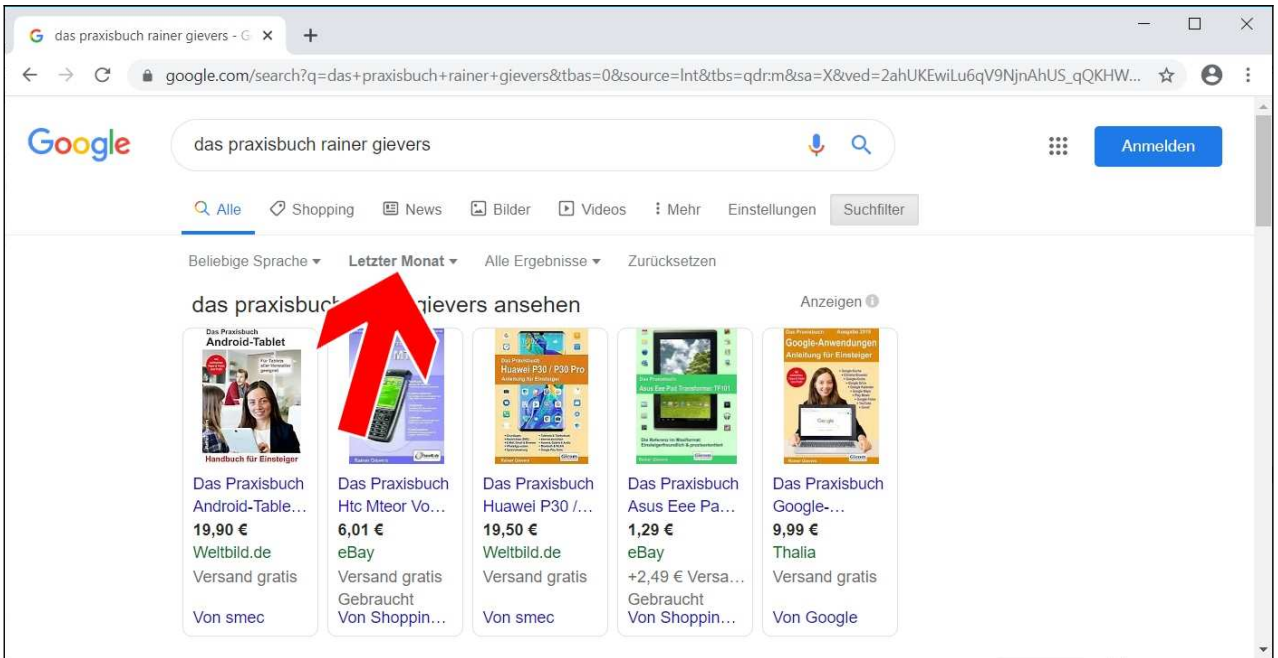

... anschließend grenzen Sie das Suchergebnis beispielsweise zeitlich ein (Pfeil).