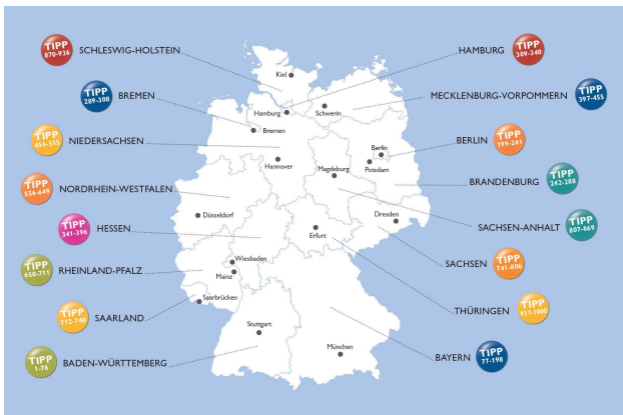

Telefon: 00800 – 72 37 33 33*

Mo–Do: 9.00 – 17.00 Uhr

Fr: 9.00 – 16.00 Uhr

(* gebührenfrei in D, A, CH)

GRÄFE
UND
UNZER

Ein Unternehmen der
GANSKE VERLAGSGRUPPE

Übersichtskarte

Erläuterungen der Symbole

Heilig's Blechle und gelobt sei, was mehr PS
hat. Andacht im Mercedes-Benz-Museum in
Stuttgart.

Baden- Württemberg

[Übersichtskarte](#)