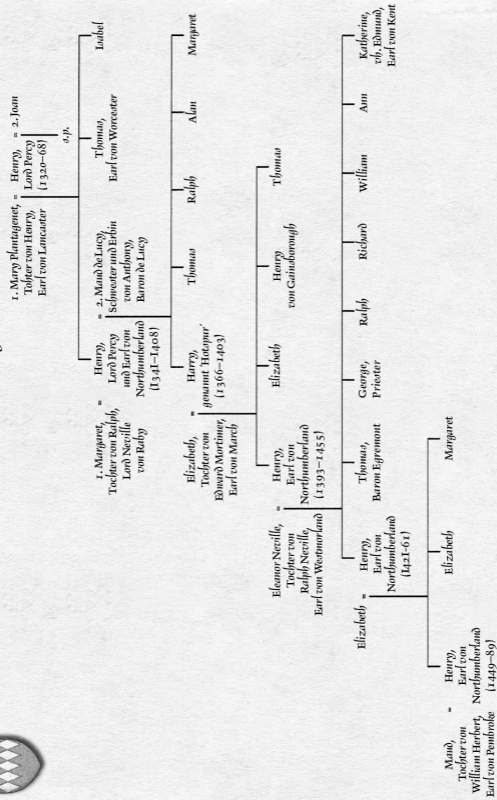

Haus Lancaster

Haus York

König Edward III = Philippa

Reger, Earl von March = Eleanor Holland

Edmund, Earl von March

Anne Mortimer = Richard, Earl von Cambridge

Richard, Duke von York = Cecily Neville

Edward IV = Elizabeth Woodville

Elizabeth, v.h. John de la Pole, Duke von Suffolk

Edmund, Earl von Rutland

Margaret, v.h. Charles, Duke von Burgundy

George, Duke von Clarence v.h. Isabella Neville

Richard III v.h. Anne Neville

Elizabeth

Edward V

Richard, Duke von York

Catherine

Edward, Earl von Warwick

Margaret, Courress von Salisbury

Edward

Zahlreiche weitere Kinder

Haus Neville

Ralph Neville = Jean Beaufort, Tochter des John von Gaunt

Нана Персу

Нана Тидор