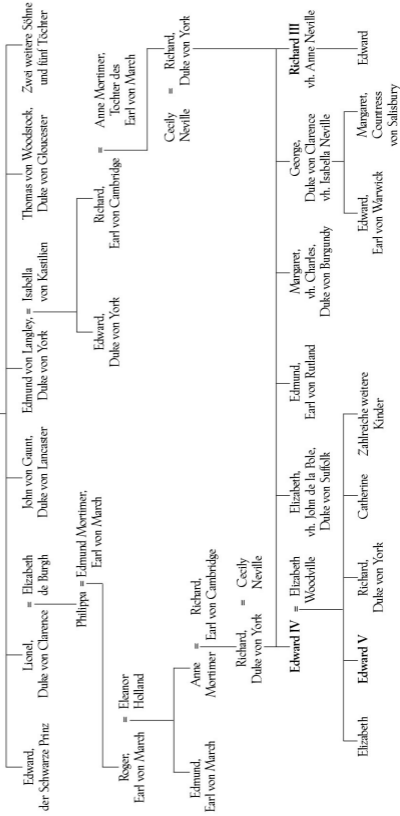

Haus Lancaster

Haus York

König Edward III = Philippa

Reger, Earl von March = Eleanor Holland

Edmund, Earl von March

Anne Mortimer = Richard, Earl von Cambridge

Richard, Duke von York = Cecily Neville

Edward IV = Elizabeth Woodville

Elizabeth, v.h. John de la Pole, Duke von Suffolk

Edmund, Earl von Rutland

Margaret, v.h. Charles, Duke von Burgundy

George, Duke von Clarence v.h. Isabella Neville

Richard III v.h. Anne Neville

Elizabeth

Edward V

Richard, Duke von York

Catherine

Edward, Earl von Warwick

Margaret, Courress von Salisbury

Edward

Zahlreiche weitere Kinder

Haus Neville

Ralph Neville = Jean Beaufort, Tochter des John von Gaunt

Нана Персу

Нана Тидор