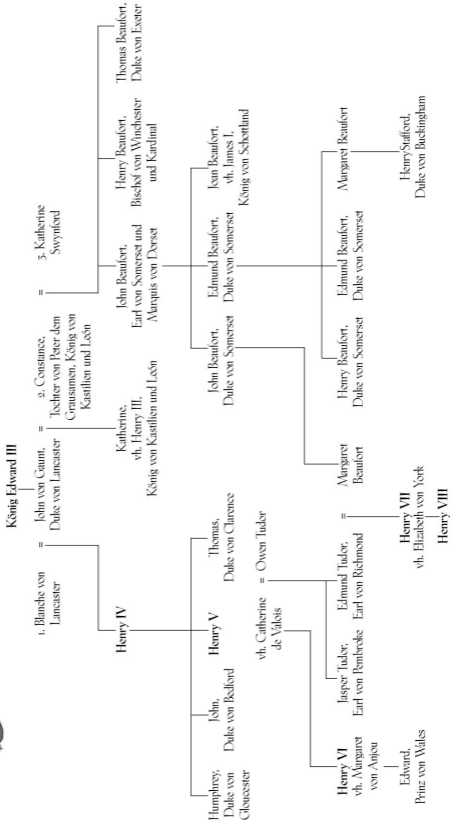

Haus Lancaster

Haus York

König Edward III = Philippa

Reger, Earl von March = Eleanor Holland

Edmund, Earl von March

Anne Mortimer = Richard, Earl von Cambridge

Richard, Duke von York = Cecily Neville

Edward IV = Elizabeth Woodville

Elizabeth, v.h. John de la Pole, Duke von Suffolk

Edmund, Earl von Rutland

Margaret, v.h. Charles, Duke von Burgundy

George, Duke von Clarence v.h. Isabella Neville

Richard III v.h. Anne Neville

Elizabeth

Edward V

Richard, Duke von York

Catherine

Edward, Earl von Warwick

Margaret, Courress von Salisbury

Edward

Zahlreiche weitere Kinder

Haus Neville

Ralph Neville = Jean Beaufort, Tochter des John von Gaunt

Нана Персу

Нана Тидор