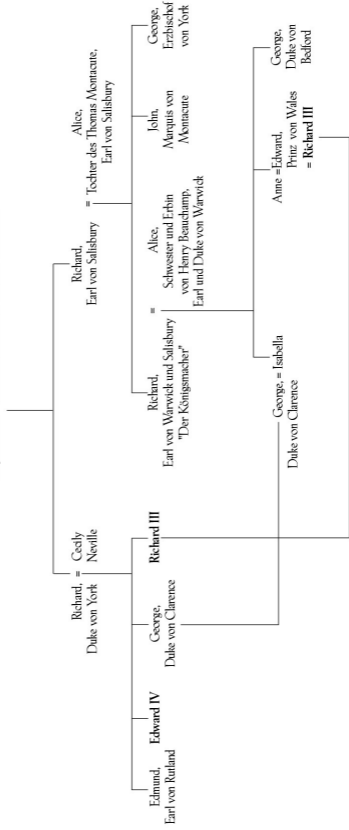

Haus Lancaster

Haus York

König Edward III = Philippa

Reger, Earl von March = Eleanor Holland

Edmund, Earl von March

Anne Mortimer = Richard, Earl von Cambridge

Richard, Duke von York = Cecily Neville

Edward IV = Elizabeth Woodville

Elizabeth, v.h. John de la Pole, Duke von Suffolk

Edmund, Earl von Rutland

Margaret, v.h. Charles, Duke von Burgundy

George, Duke von Clarence v.h. Isabella Neville

Richard III v.h. Anne Neville

Elizabeth

Edward V

Richard, Duke von York

Catherine

Edward, Earl von Warwick

Margaret, Courress von Salisbury

Edward

Zahlreiche weitere Kinder

Haus Neville

Ralph Neville = Jean Beaufort, Tochter des John von Gaunt

Нана Персу

Нана Тидор