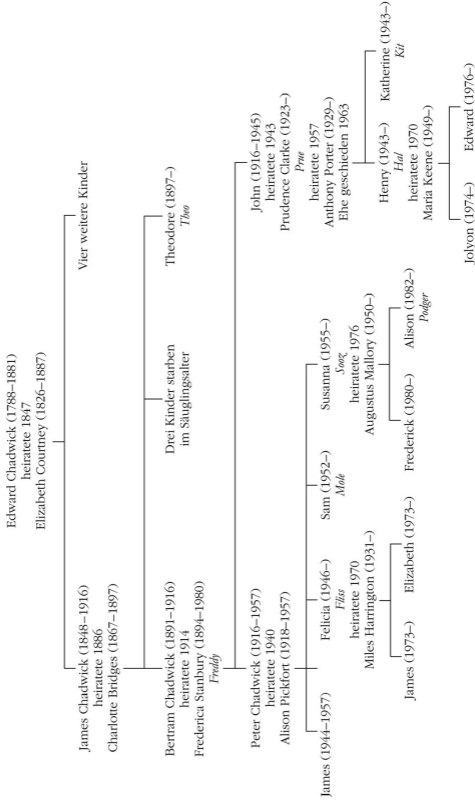

liebenden Seele« des Heiligen Johannes vom Kreuz zu benutzen.

DIE FAMILIE CHADWICK

Weitere wichtige Personen

Caroline James (1928–) war eine Freundin von Prue Clark (Carolines ältere Schwester ging mit Prue zusammen zur Schule.) Sie wurde als Kinderfrau für die verwaisten Chadwick-Kinder eingestellt.

Cynthia Janice Tulliver – auch Sin genannt – ist Kits beste Freundin

Clarence Prior – auch Clarrie genannt – ist Kits Nachbar und Freund.

ERSTES BUCH

Sommer 1986